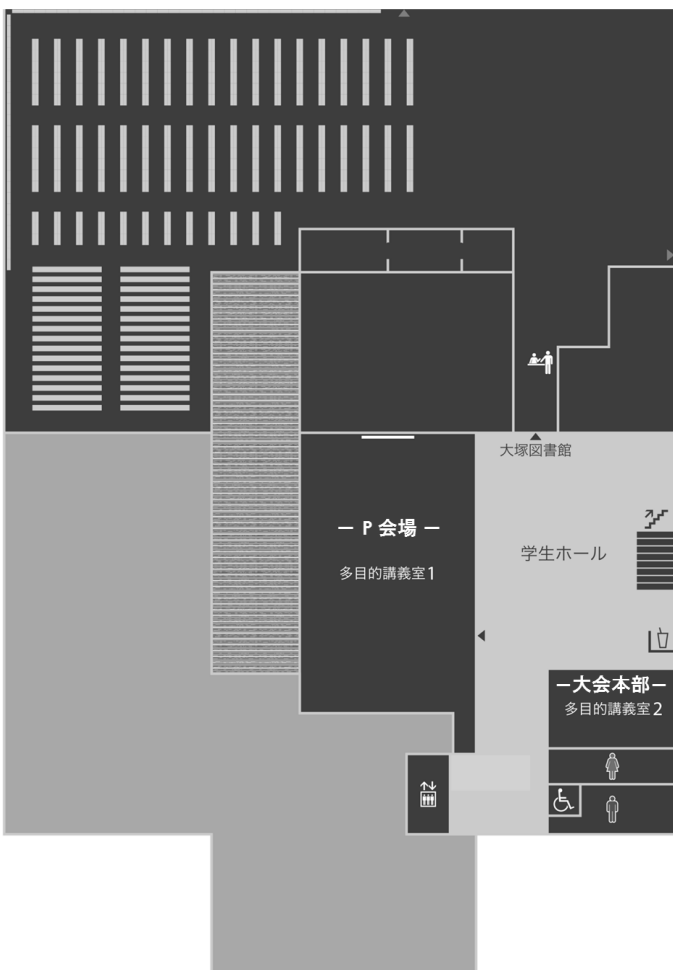

## 筑波大学東京キャンパス文京校舎

- ・丸ノ内線茗荷谷駅下車「出口1」  
徒歩約2分

## 講演会場

- B1階 多目的講義室1：P会場（展示・ポスター），多目的講義室2：大会本部
- 1階 134：A会場，122：B会場，121：C会場，120：D会場，119：E会場  
（懇親会会場：“嘉ノ雅”茗溪館）

【B1F】

【1 F】