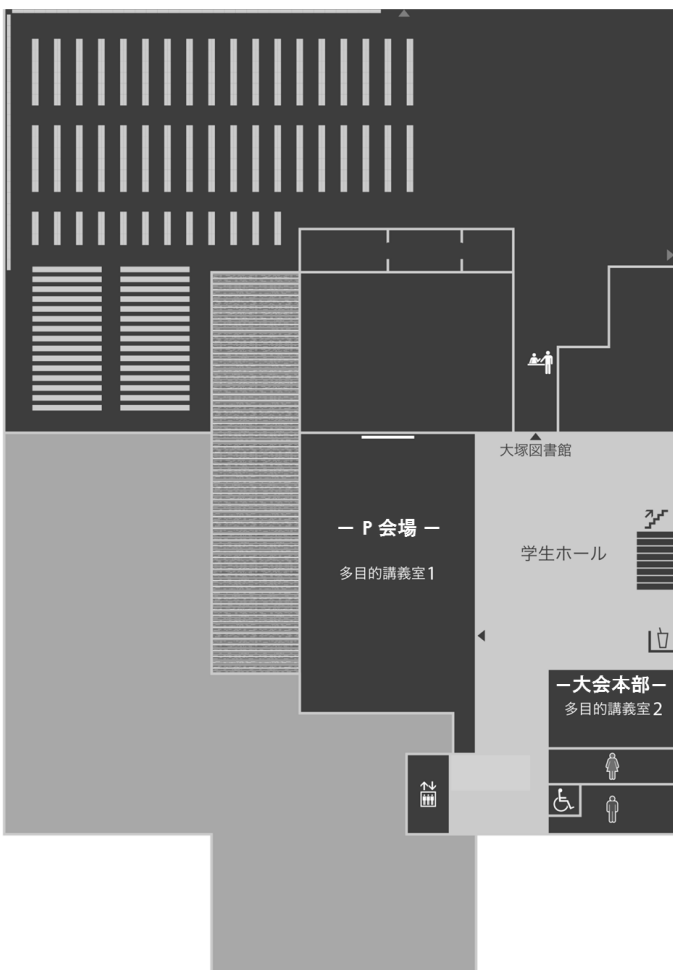

会場案内

筑波大学東京キャンパス文京校舎

- ・丸ノ内線茗荷谷駅下車「出口1」
徒歩約2分

講演会場

- B1階 多目的講義室1：P会場（展示・ポスター），多目的講義室2：大会本部
 1階 134：A会場，122：B会場，121：C会場，120：D会場，119：E会場
 （懇親会会場：“嘉ノ雅”茗溪館）

【B1F】

【1 F】