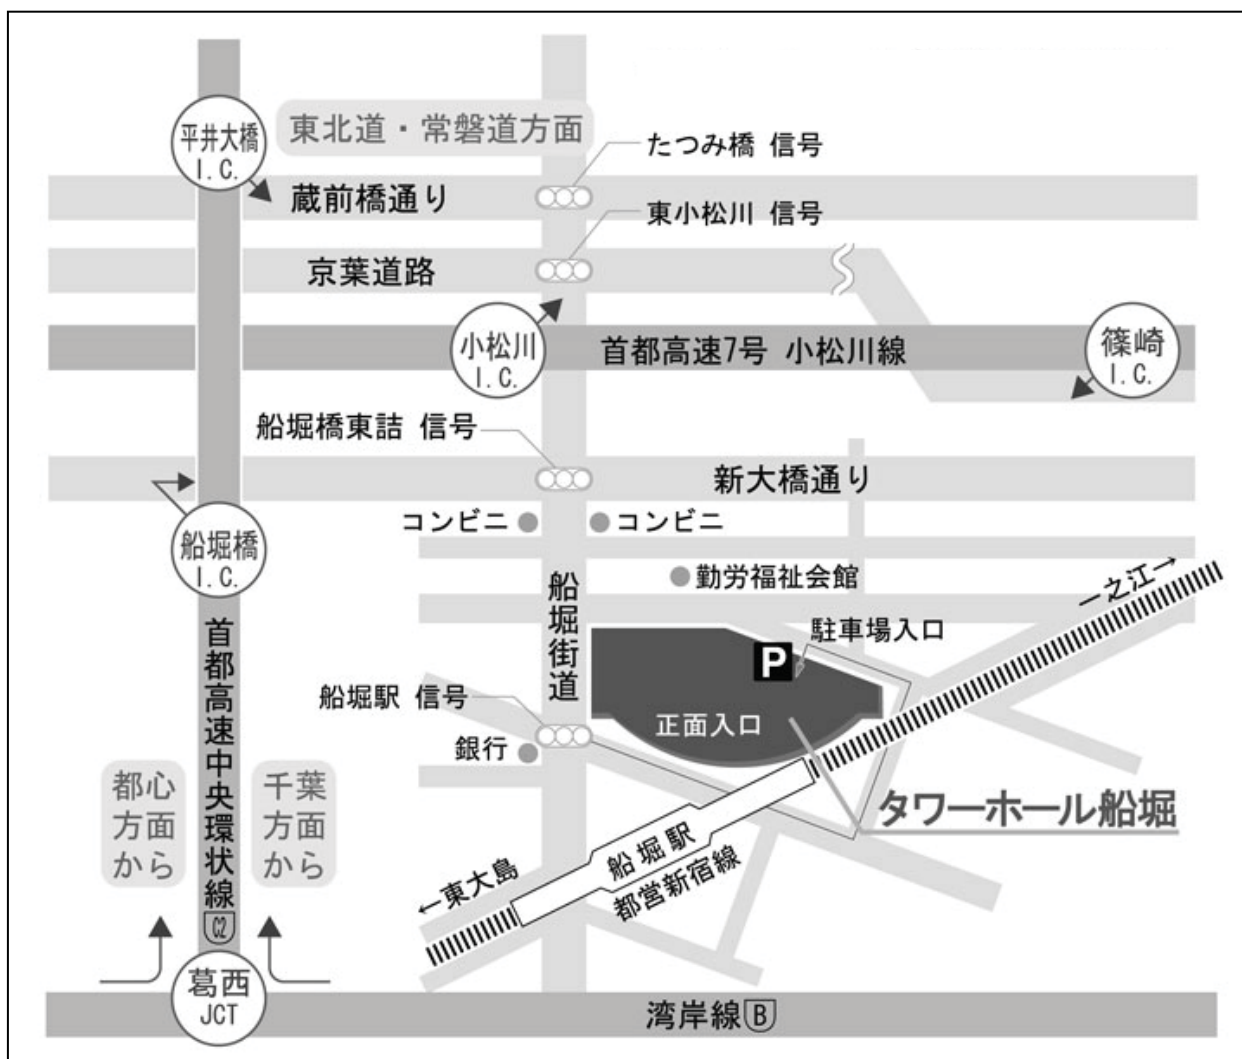

会場案内

(タワーホール船堀)

タワーホール船堀 東京都江戸川区船堀 4-1-1

- ・新宿駅より「都営新宿線」にて本八幡方面へ約30分。船堀駅下車、徒歩約1分。
- ・東京駅より「JR 総武快速線」馬喰町駅にて乗換。馬喰横山駅から「都営新宿線」で船堀駅下車、徒歩約1分。
- ・羽田空港からリムジンバスにて「都営新宿線」一之江駅前下車、「都営新宿線」にて新宿方面へ一駅約2分。船堀駅下車、徒歩約1分。
- ・成田空港から京成バスにて「都営新宿線」一之江駅前下車、「都営新宿線」にて新宿方面へ一駅約2分。船堀駅下車、徒歩約1分。

講演会場案内